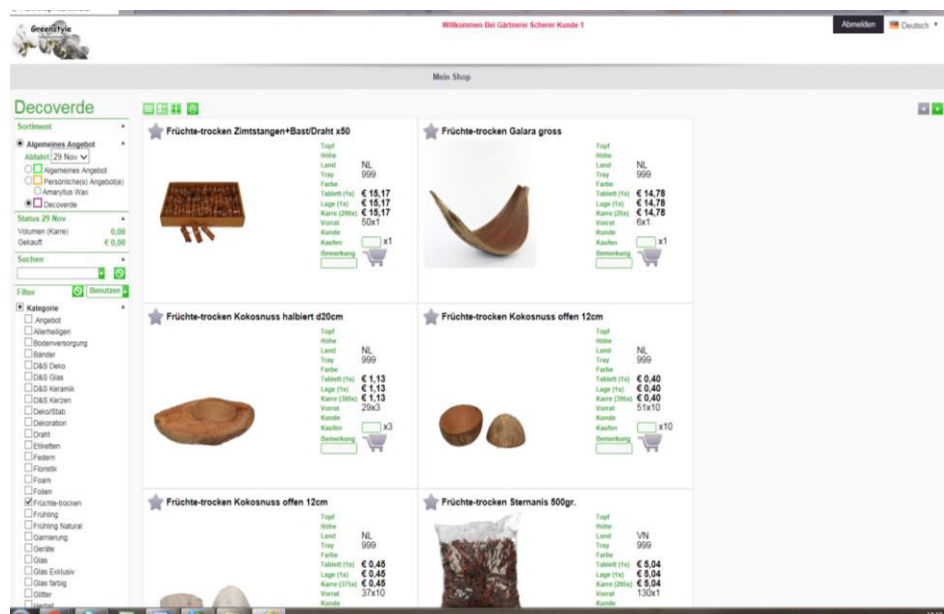

Große Bilder und extra Information.

Wenn Sie auf die Kamera oder das Bild vor einem Produkt klicken, öffnet sich ein großer Bildschirm, mit allen Produktinformationen.

Abies Balsamea Nana

Topf	19	Produkteigenschaften	Ihre Artikeldaten
Höhe	40	<i>Im topf gewachsen</i>	Artikelnummer <input type="text"/>
Farbe			Beschreibung <input type="text"/>
Land			EAN <input type="text" value="8717432915704"/>
Tray	955		Artikel intern <input type="text"/>
Preis lage	€ 8,37		Einz.pr. <input type="text" value="€ 0,00"/>
Preis tablett	€ 9,05		Speichern 

Durch einen weiteren Klick auf das Foto, wird es noch einmal vergrößert angezeigt.

Decoverde Floristenbedarf

Eine große Auswahl des floristischen und dekorativen Bedarfs bietet Ihnen in unserem Shop unser Partner Decoverde Keramik, Kerzen, Bänder, Stoffe, floristische Hilfsmittel und Werkzeuge, Glas und Korbwaren, Seidenblumen und viel Accessoires für den modernen Floristen

Selbstverständlich wird die Ware aus dem Floristenbedarf mit Ihrer Pflanzenbestellung geliefert.

Bei weiteren Fragen kontaktieren Sie uns!

Greenstyle-Gärtnerei Scherer
In den Lachenäckern 16
67360 Lingenfeld