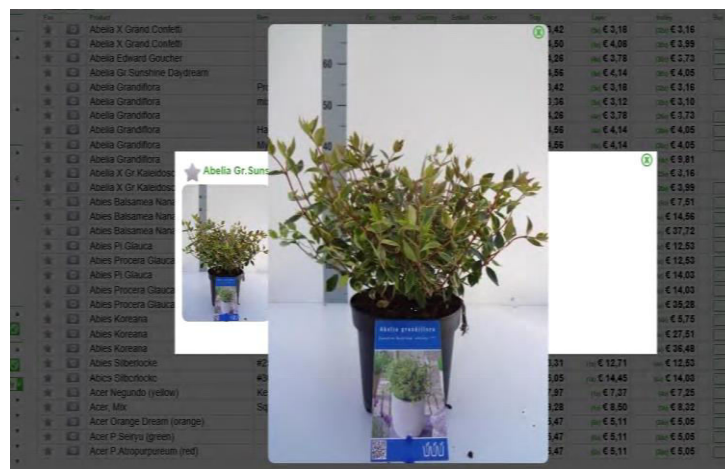

Decoverde Floristenbedarf